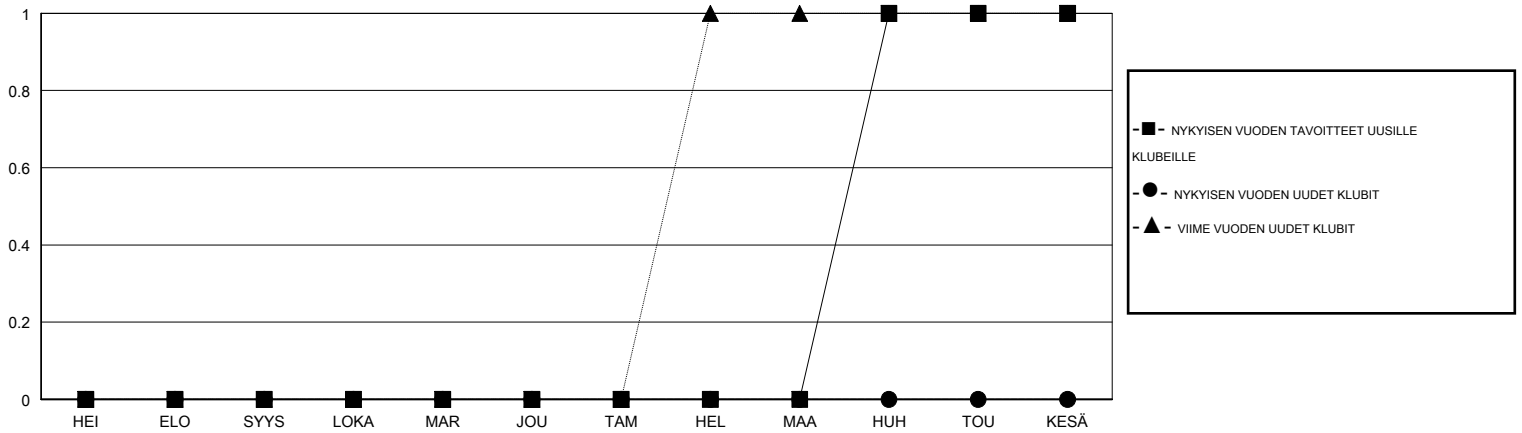

MONTHLY MEMBERSHIP PROGRESS REPORT

District 107 F

Results as of: 05/31/2018

GMT: ANTTI FORSELL

SIJAINI FINLAND

GMT VAALIPIIRI

Klubit				jäsenä			
TULOKSET 2017-2018				TULOKSET 2017-2018			
NELJÄNNES	UUDEN KLUBIN TAVOITE	UUDET KLUBIT	LOPETETUT KLUBIT	NELJÄNNES	JÄSENKASVUN NETTOTAVOITE	TOTEUTUNUT JÄSENKASVU	POISTETUT JÄSENET (mukaan lukien siirrot)
HEI/ELO/SYYS	0	0	0	HEI/ELO/SYYS	5	11	30
LOKA/MAR/JOU	0	0	0	LOKA/MAR/JOU	5	22	29
TAM/HEL/MAA	0	0	1	TAM/HEL/MAA	-5	24	38
HUH/TOU/KESÄ	1	0	0	HUH/TOU/KESÄ	10	12	33

TAVOITTEET JA UUDET KLUBIT, KUMULATIIVINEN

TAVOITTEET JA JÄSENET, KUMULATIIVINEN

LAKKAUTETUT KLUBIT: 1

34 CLUBS OF 66 LISÄNNYT YHDEN TAI USEAMMAN UUTTA JÄSENTÄ

SUKUPUOLIJAKAUMA

MIES 1,352 (82.19%)
NAINEN 293 (17.81%)