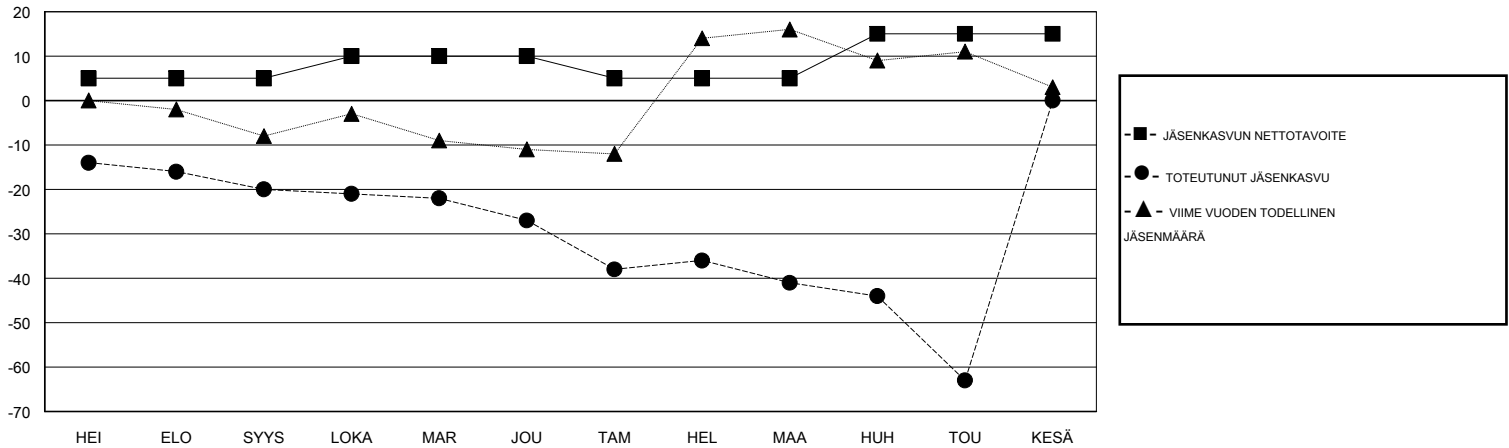

MONTHLY MEMBERSHIP PROGRESS REPORT

District 107 F

Results as of: 05/31/2018

GMT: ANTTI FORSELL

SIJAINI FINLAND

GMT VAALIPIIRI

Klubit				jäsenä			
TULOKSET 2017-2018				TULOKSET 2017-2018			
NELJÄNNES	UUDEN KLUBIN TAVOITE	UUDET KLUBIT	LOPETETUT KLUBIT	NELJÄNNES	JÄSENKASVUN NETTOTAVOITE	TOTEUTUNUT JÄSENKASVU	POISTETUT JÄSENET (mukaan lukien siirrot)
HEI/ELO/SYYS	0	0	0	HEI/ELO/SYYS	5	11	30
LOKA/MAR/JOU	0	0	0	LOKA/MAR/JOU	5	22	29
TAM/HEL/MAA	0	0	1	TAM/HEL/MAA	-5	24	38
HUH/TOU/KESÄ	1	0	0	HUH/TOU/KESÄ	10	12	33

TAVOITTEET JA UUDET KLUBIT, KUMULATIIVINEN

TAVOITTEET JA JÄSENET, KUMULATIIVINEN

LAKKAUTETUT KLUBIT: 1

34 CLUBS OF 66 LISÄNNYT YHDEN TAI USEAMMAN UUTTA JÄSENTÄ

SUKUPUOLIJAKAUMA

MIES 1,352 (82.19%)
NAINEN 293 (17.81%)